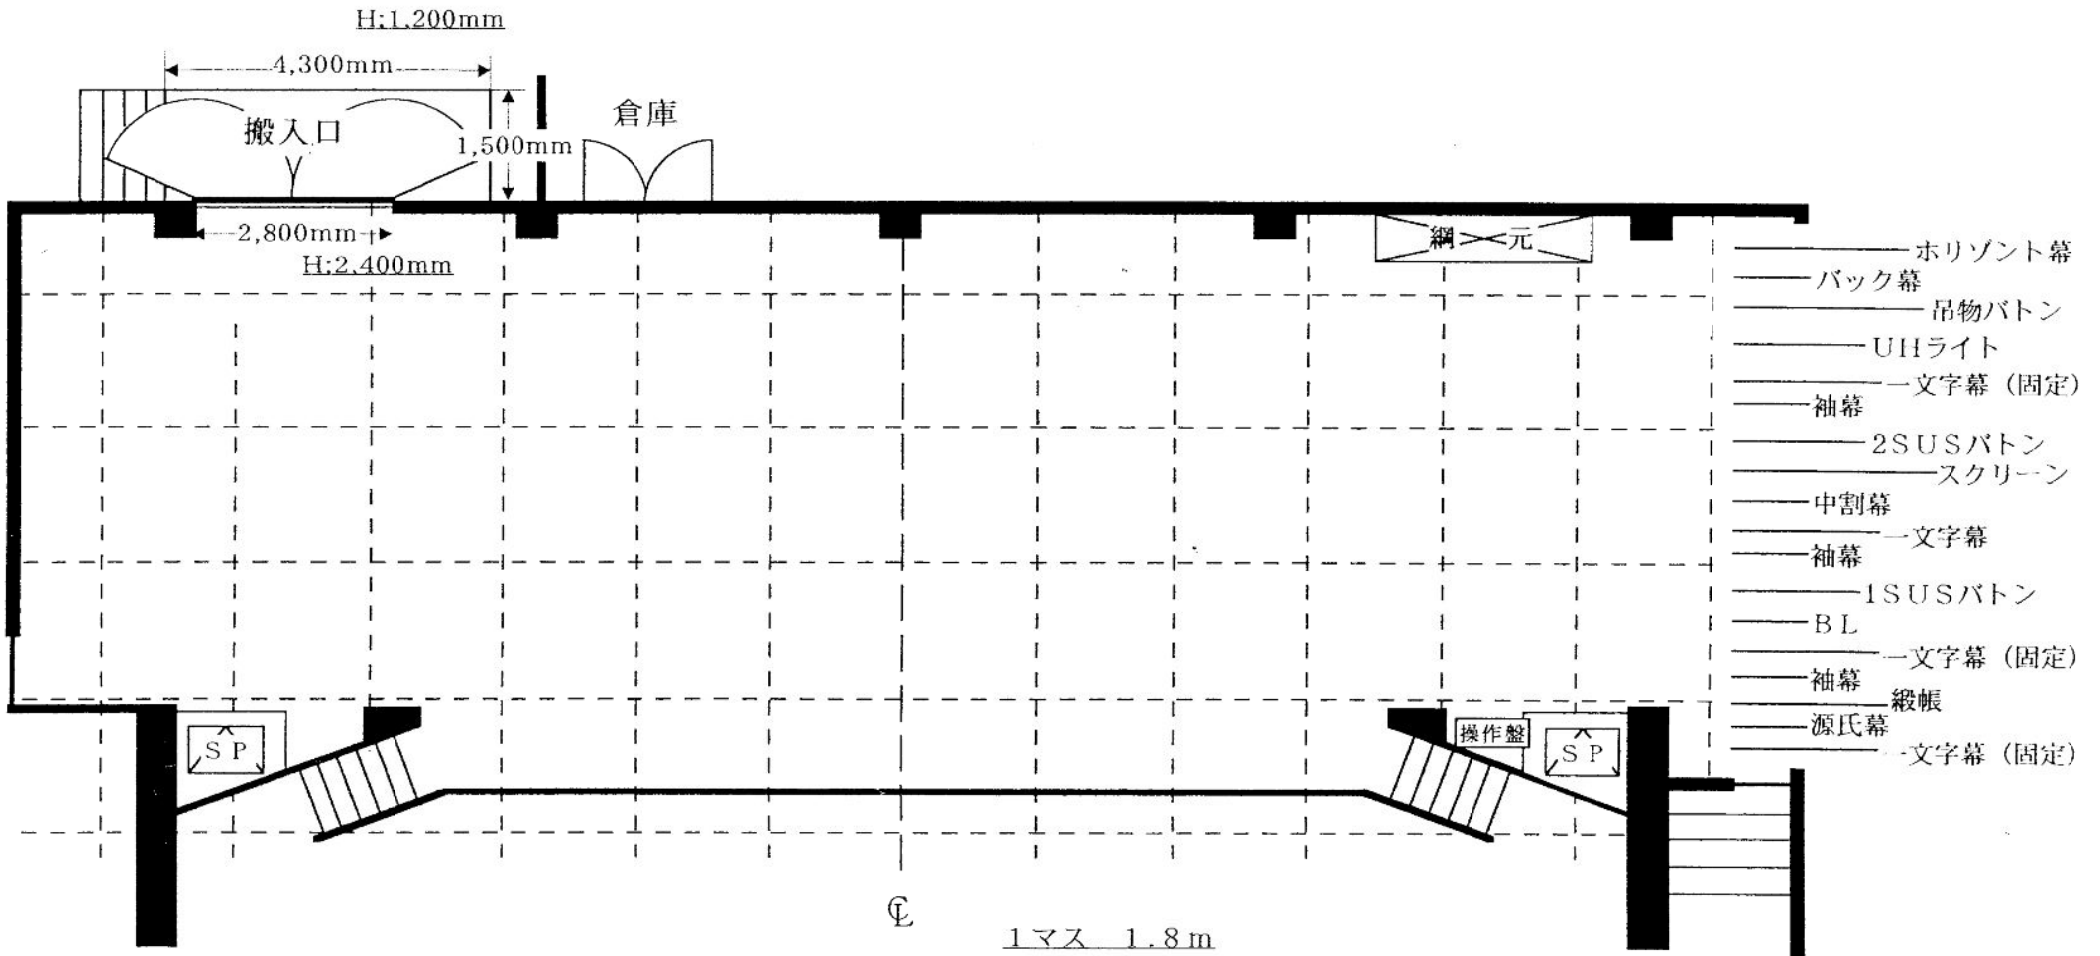

ワープ上里 舞台平面図

- ホリゾン幕
- バック幕
- 吊物バトン
- UHライト
- 文字幕 (固定)
- 袖幕
- 2SUSバトン
- スクリーン
- 中割幕
- 文字幕
- 1SUSバトン
- BL
- 文字幕 (固定)
- 袖幕
- 緞帳
- 源氏幕
- 文字幕 (固定)

舞台寸法
 間口 13,090mm × 奥行 7,400mm × 高さ 5,000mm
 ステージ高 800mm 簀の子高 7,060mm